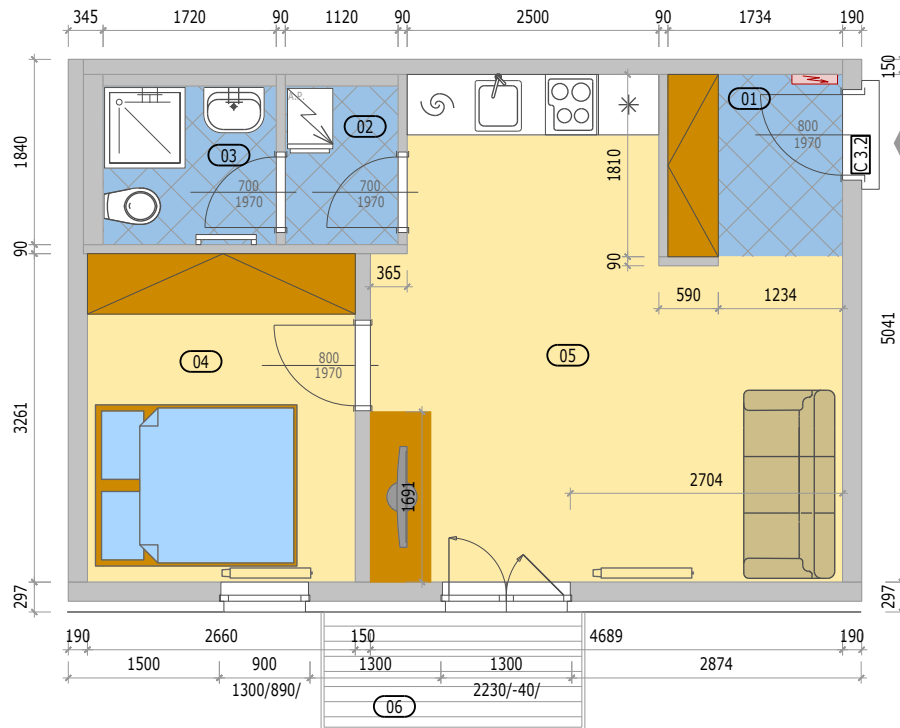

## POZICE BYTU

### C 3.2 BYT 2KK + BALKON

číslo.m.	účel místnosti	plocha m <sup>2</sup>	
01	ZÁDVEŘÍ	3,10	dlažba
02	PŘEDSÍŇ	1,70	dlažba
03	KOUPELNA + WC	2,70	dlažba
04	POKOJ	8,70	lamino
05	OBÝVACÍ POKOJ + KUCHYŇ	19,60	lamino
Podlahová plocha bytu v m <sup>2</sup>		<b>35,80</b>	
Prodejní plocha bytu dle 366/2013 Sb)		<b>37,80</b>	
06	BALKÓN	3,00	dřevo